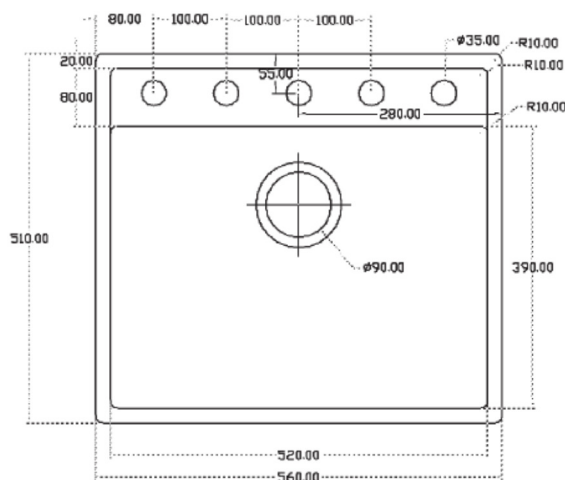

AQUA B underlimning – DATABLAD

Produkt - Vaske

Overflade - Hvid

Produkt information:

Vare nummer - VACMODEL M510X560UWHITE

Skab størrelse - 600 mm

Diameter på afløb - 3½" manuel

Hanehul - 5 x 35 mm. Ét stk. forboret.

Dimensioner - 560 x 510 mm

Vask dimension - 520 x 390 x 200 mm
Hjørneradius 10mm
Fald i bund mod afløb; 5°

Leverandør standarder - EN13310:2003 og EN695:2005

Nedfældes - Nej

Materiale - Sammensætning; Ca. 80% granit/quartz og ca. 20% akryl
Godstykkelse 7,5 mm.
Er farveægte, og påvirkes ikke af sollys